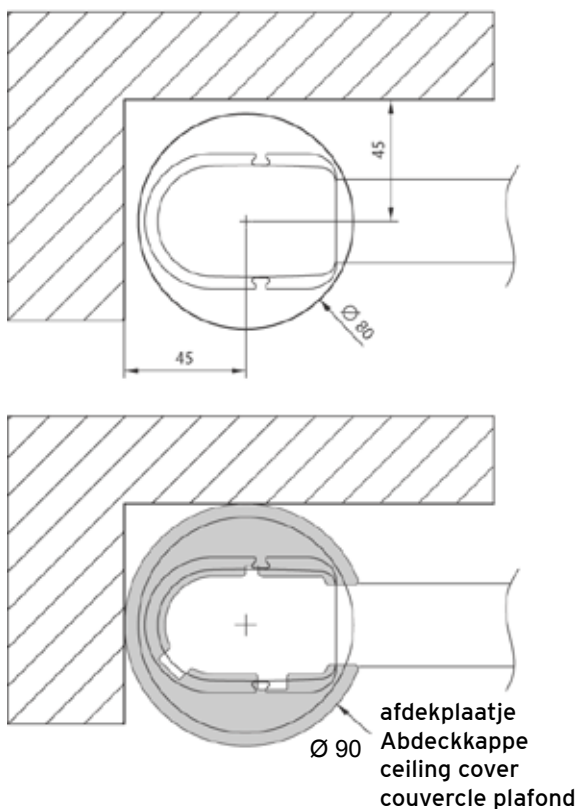

Montage instructie / Mounting instruction / Montageanleitung / Instruction de montage

voorbeeld
Beispiel
example
exemple

Belangrijke maten - Plafond opening / **Important dimensions** - Ceiling opening

Wichtige Maße - Deckenöffnung / **Dimensions importantes** - Preparation plafond

t.o.v. de wand / relative to walls
Abstand zur Wand / relatives au mur

t.o.v. pouli / relative to pouly
Abstand zum Umlenker / relatives au poulie